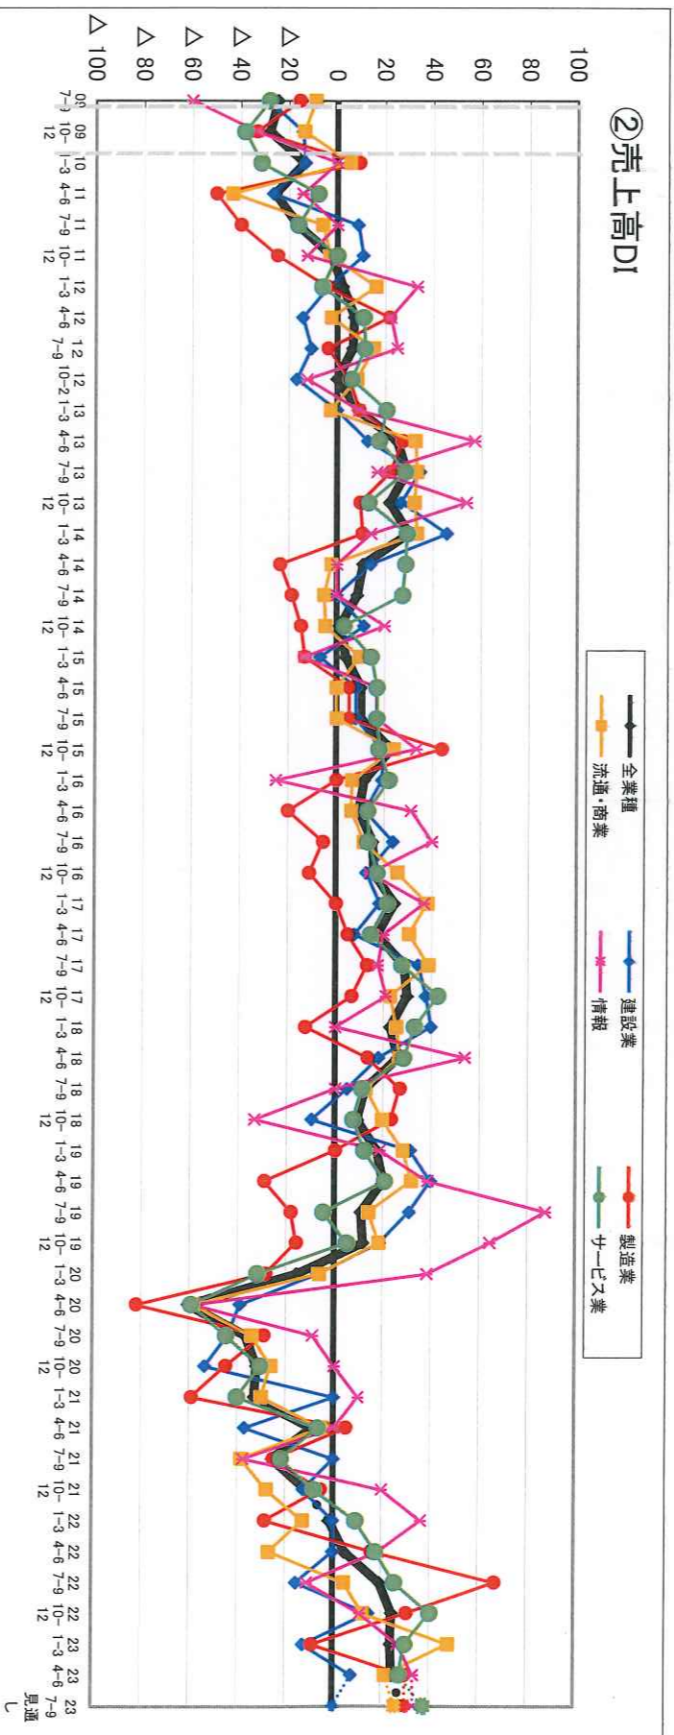

沖縄と全国、他機関の比較(業況判断)

沖縄県中小企業家同友会
景況調査の推移(グラフ)

沖縄県中小企業家同友会 業種別 景況調査の推移(グラフ)