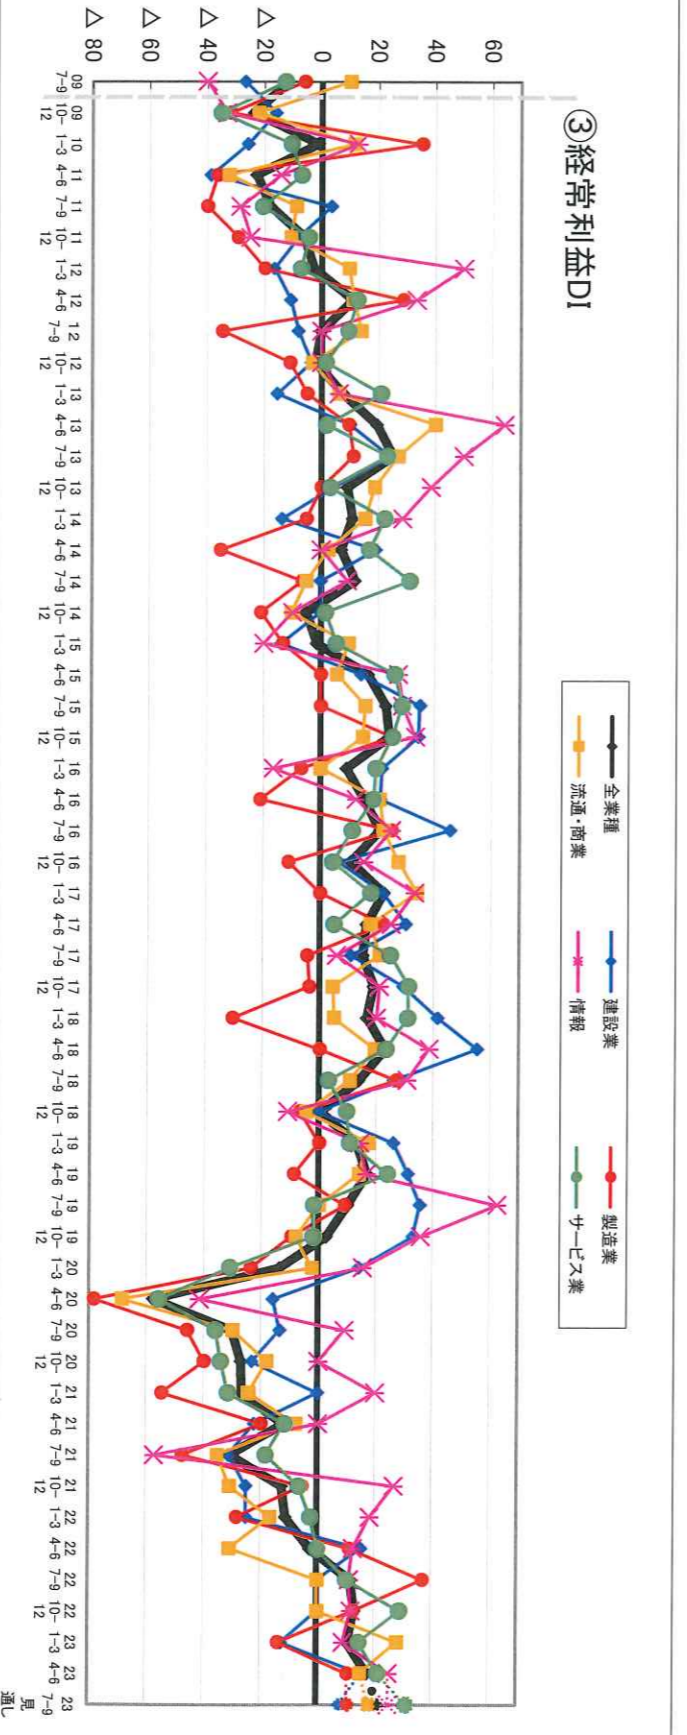

沖縄と全国、他機関の比較(業況判断)

沖縄県中小企業家同友会
景況調査の推移(グラフ)

沖縄県中小企業家同友会 業種別 景況調査の推移(グラフ)