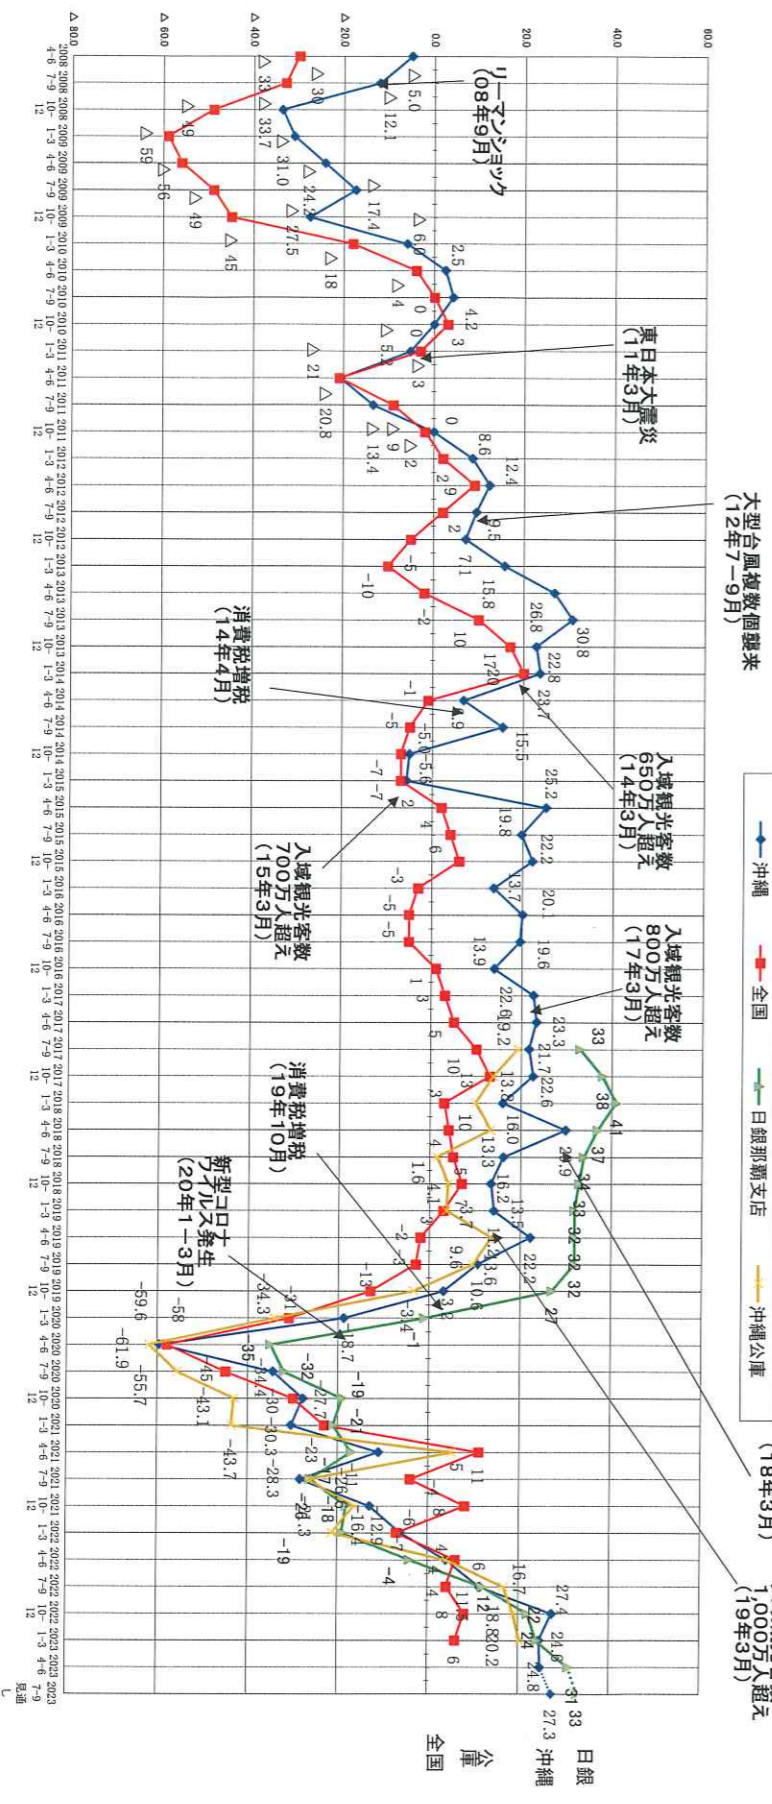

沖縄と全国、他機関の比較(業況判断)

沖縄県中小企業家同友会
景況調査の推移(グラフ)

沖縄県中小企業家同友会 業種別 景況調査の推移(グラフ)