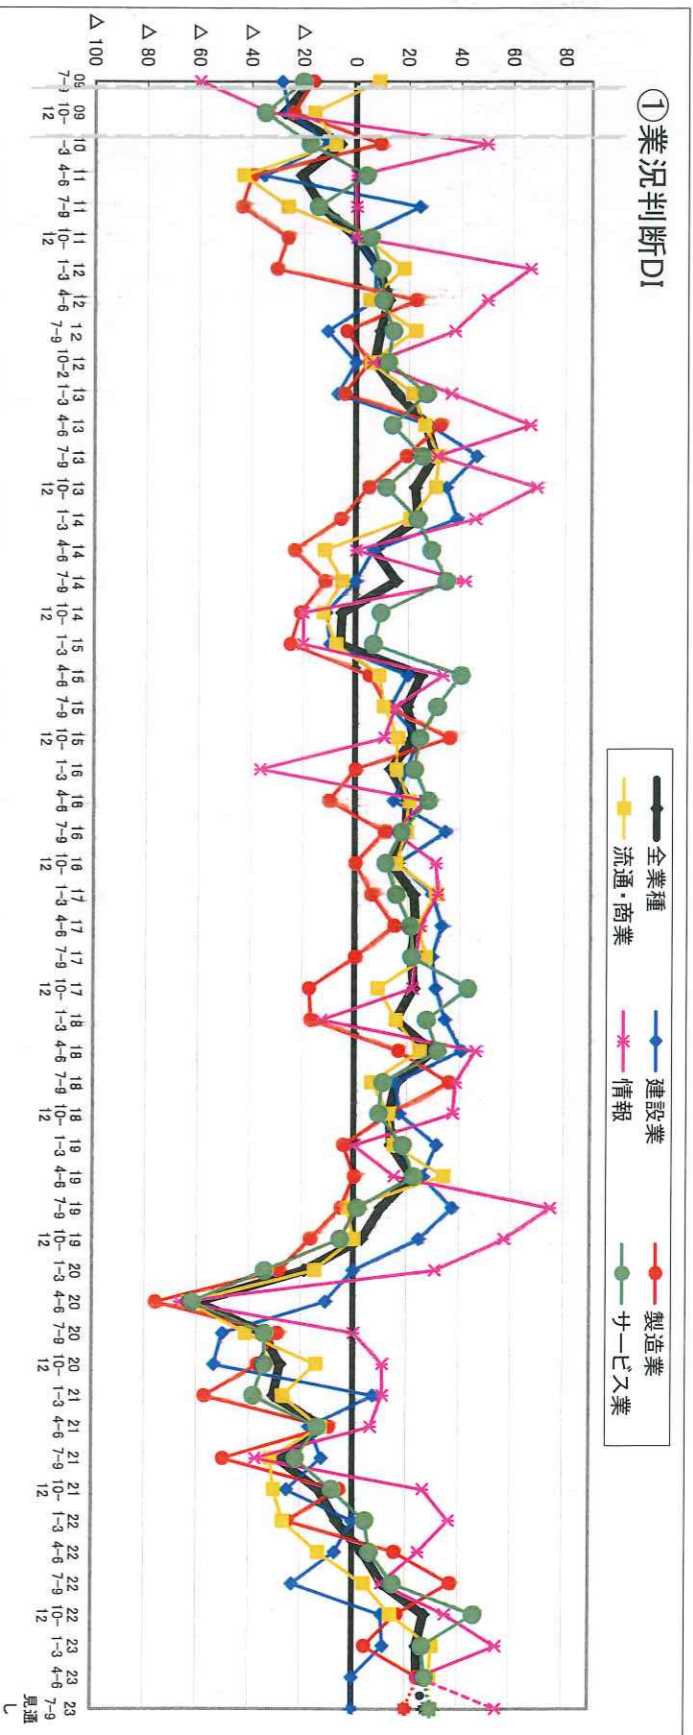

沖縄と全国、他機関の比較(業況判断)

沖縄県中小企業家同友会
景況調査の推移(グラフ)

沖縄県中小企業家同友会 業種別 景況調査の推移(グラフ)