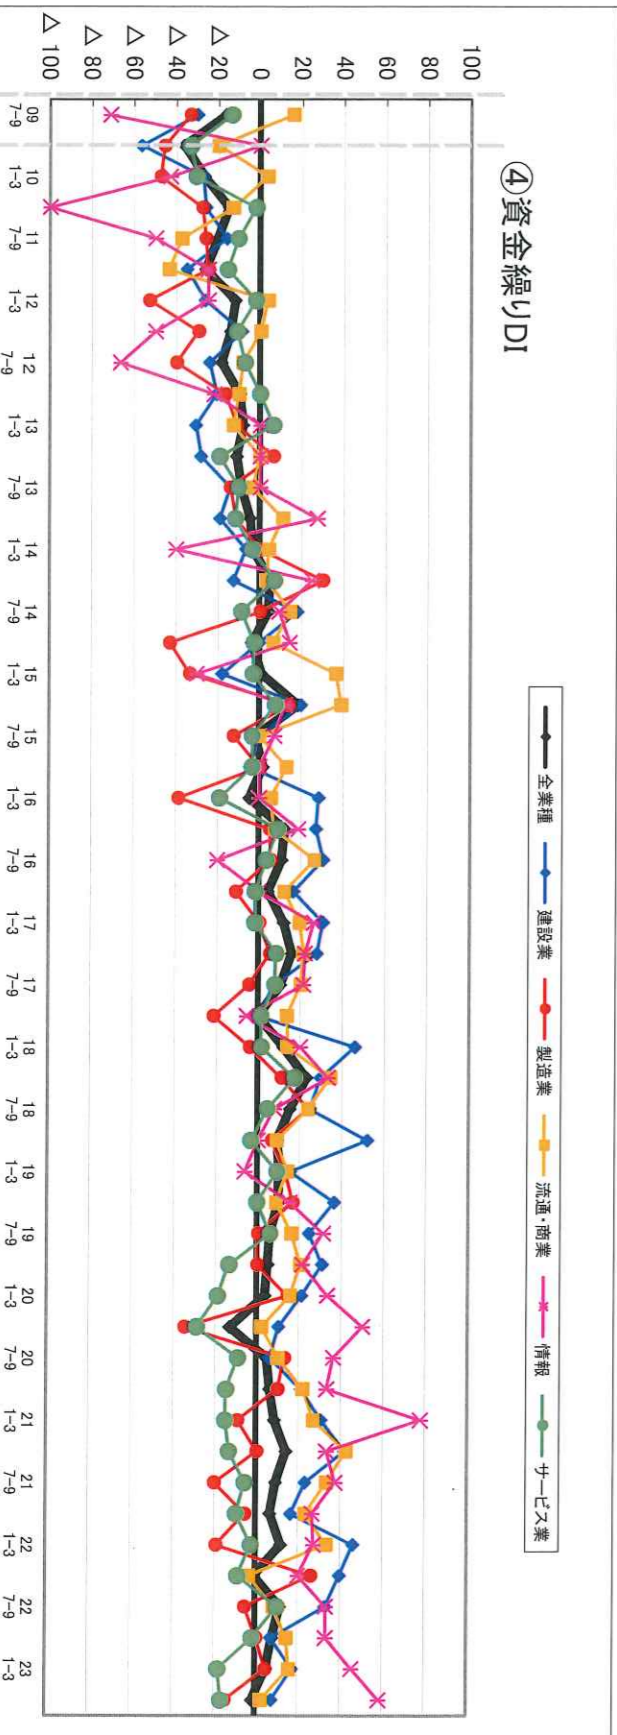

沖縄と全国、他機関の比較(業況判断)

沖縄県中小企業家同友会
景況調査の推移(グラフ)

沖縄県中小企業家同友会 業種別 景況調査の推移(グラフ)